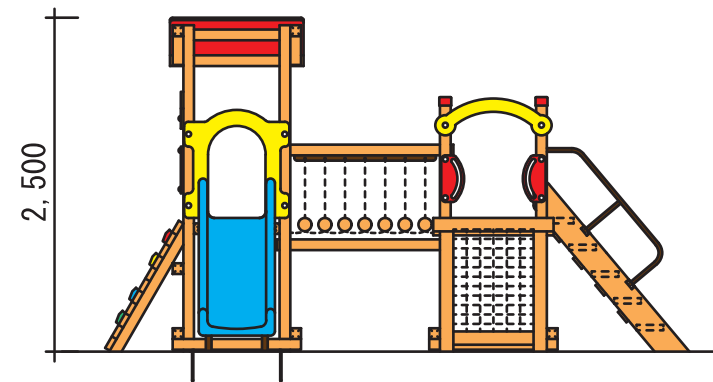

パークシリーズ

パーク ツー

S-NO. 5602

■材 質

国産桧防虫防腐処理
澆水性木材保護塗料塗布
高密度ポリエチレン
ポリエチレン FRP
ステンレス スチール他

価格: ¥ 3,320,000

(税込 ¥ 3,652,000)

(運賃、工事費別)

多数の遊びを取り入れた複合遊具です。
床高を H1,000 に設定し
冒険心の向上、体力の向上と
安全性を両立しています。

お問い合わせ・ご用命は

企画・製造 (株)リッチ

床高 H1,000