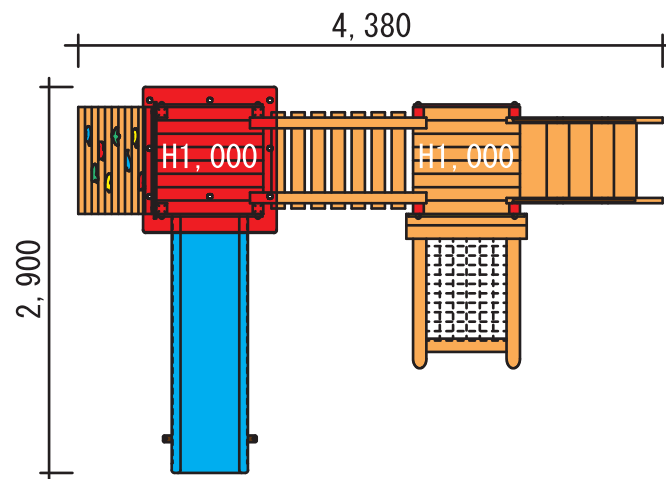

パークシリーズ

パーク ツー

S-NO. 5602

■材 質

国産桧防虫防腐処理
澆水性木材保護塗料塗布
高密度ポリエチレン
ポリエチレン FRP
ステンレス スチール他

価格: ¥ 3,320,000

(税込 ¥ 3,652,000)

(運賃、工事費別)

多数の遊びを取り入れた複合遊具です。
床高を H1,000 に設定し
冒険心の向上、体力の向上と
安全性を両立しています。

お問い合わせ・ご用命は

企画・製造 (株)リッチ

床高 H1,000